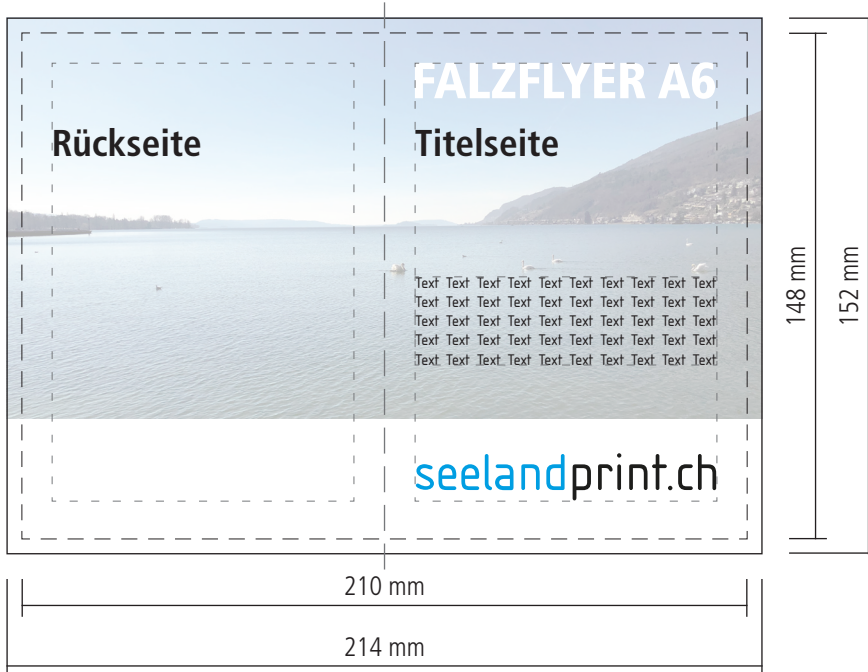

# Falzflyer A6 Hochformat

- **Datenformat**  
**214 x 152 mm**  
(inkl. 2 mm Beschnitt)
- **Endformat**  
105 x 148 mm
- Bilder die bis zum Rand gedruckt werden sollen benötigen rundum **2 mm Beschnittzugabe**
- **Text** und andere wichtige Gestaltungselemente benötigen mind. **4 mm Sicherheitsabstand** zum Rand des Endformats, damit er nicht unerwünscht angeschnitten wird
- Bilder benötigen eine Auflösung von **mind. 300 dpi** in Originaldruckgrösse
- Schriftgrösse unter 6 pt vermeiden
- Linienstärke mindestens 0.25 pt
- Daten als PDF im PDF/X-3 oder PDF/X 4 Standard liefern
  - ohne Transparenzen
  - alle Schriften vektorisiert oder eingebettet
  - ohne Ebenen
- Max. Farbauftrag 300%
- Diese Skizze ist nicht masstabsgetreu

Auf die Laufrichtung des Papiers können wir leider nicht immer achten.