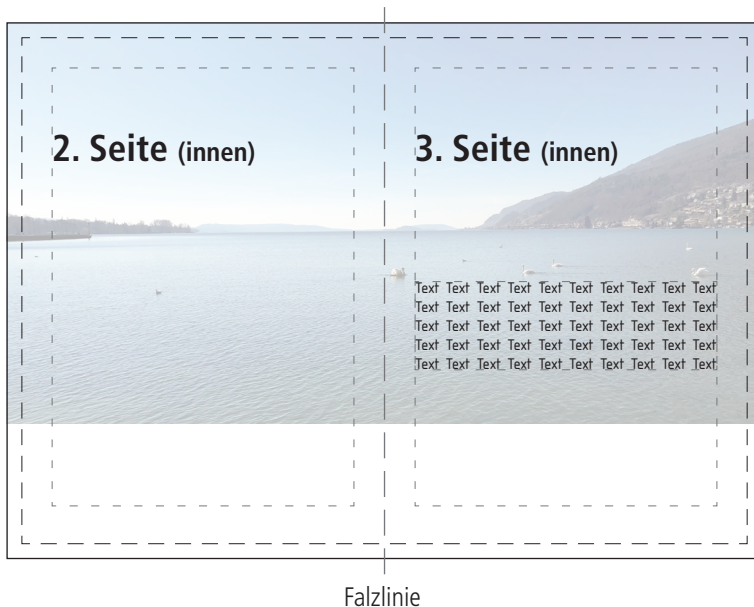

# Falzflyer A6 Hochformat

- **Datenformat**  
**214 x 152 mm**  
(inkl. 2 mm Beschnitt)
- **Endformat**  
105 x 148 mm
- Bilder die bis zum Rand gedruckt werden sollen benötigen rundum **2 mm Beschnittzugabe**
- **Text** und andere wichtige Gestaltungselemente benötigen mind. **4 mm Sicherheitsabstand** zum Rand des Endformats, damit er nicht unerwünscht angeschnitten wird
- Bilder benötigen eine Auflösung von **mind. 300 dpi** in Originaldruckgrösse
- Schriftgrösse unter 6 pt vermeiden
- Linienstärke mindestens 0.25 pt
- Daten als PDF im PDF/X-3 oder PDF/X 4 Standard liefern
  - ohne Transparenzen
  - alle Schriften vektorisiert oder eingebettet
  - ohne Ebenen
- Max. Farbauftrag 300%
- Diese Skizze ist nicht masstabsgetreu

Auf die Laufrichtung des Papiers können wir leider nicht immer achten.