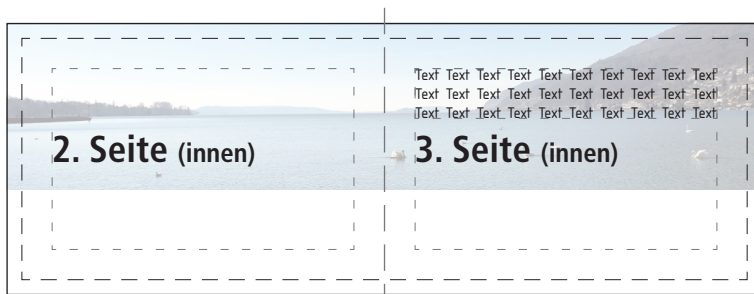

Faltkarte A5 Querformat

Rill- & Falzlinie

- **Datenformat**
424 x 152 mm
(inkl. 2 mm Beschnitt)
- **Endformat**
210 x 152 mm
- Bilder die bis zum Rand gedruckt werden sollen benötigen rundum **2 mm Beschnittzugabe**
- **Text** und andere wichtige Gestaltungselemente benötigen mind. **4 mm Sicherheitsabstand** zum Rand des Endformats, damit er nicht unerwünscht angeschnitten wird
- Bilder benötigen eine Auflösung von **mind. 300 dpi** in Originaldruckgrösse
- **Schriftgrösse** unter 6 pt vermeiden
- **Linienstärke** mindestens 0.25 pt
- Daten als PDF im PDF/X-3 oder PDF/X 4 Standard liefern
 - ohne Transparenzen
 - alle Schriften vektorisiert oder eingebettet
 - ohne Ebenen
- **Max. Farbauftrag** 300%
- Diese Skizze ist nicht massstabsgetreu