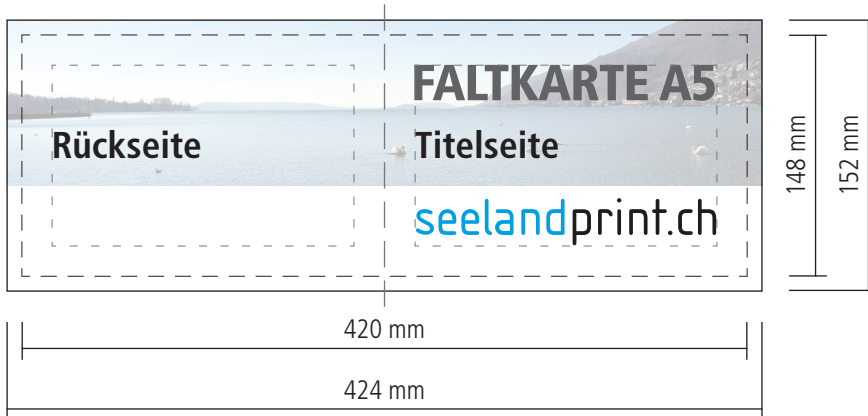

Faltkarte A5 Querformat

Rill- & Falzlinie

- **Datenformat**
424 x 152 mm
(inkl. 2 mm Beschnitt)
- **Endformat**
210 x 152 mm
- Bilder die bis zum Rand gedruckt werden sollen benötigen rundum **2 mm Beschnittzugabe**
- **Text** und andere wichtige Gestaltungselemente benötigen mind. **4 mm Sicherheitsabstand** zum Rand des Endformats, damit er nicht unerwünscht angeschnitten wird
- Bilder benötigen eine Auflösung von **mind. 300 dpi** in Originaldruckgrösse
- **Schriftgrösse** unter 6 pt vermeiden
- **Linienstärke** mindestens 0.25 pt
- Daten als PDF im PDF/X-3 oder PDF/X 4 Standard liefern
 - ohne Transparenzen
 - alle Schriften vektorisiert oder eingebettet
 - ohne Ebenen
- **Max. Farbauftrag** 300%
- Diese Skizze ist nicht massstabsgetreu