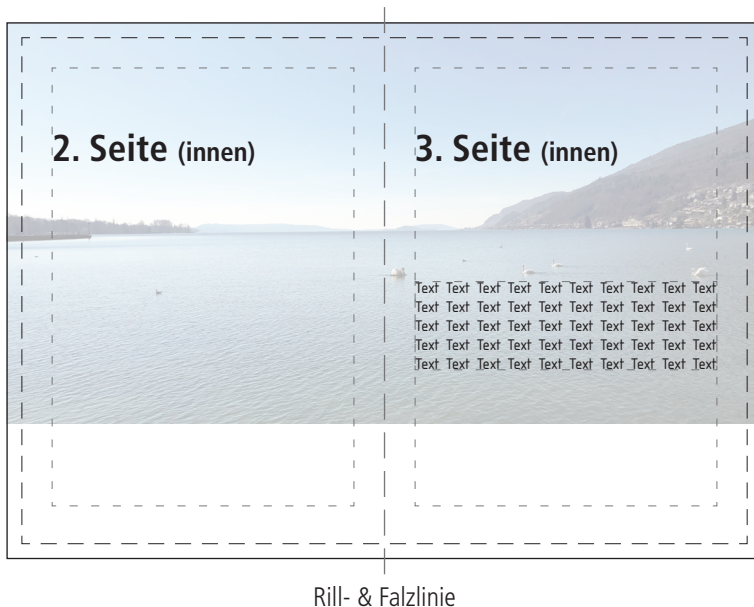

Faltkarte A6 Hochformat

- **Datenformat**
214 x 152 mm
(inkl. 2 mm Beschnitt)
- **Endformat**
105 x 148 mm
- Bilder die bis zum Rand gedruckt werden sollen benötigen rundum **2 mm Beschnittzugabe**
- **Text** und andere wichtige Gestaltungselemente benötigen mind. **4 mm Sicherheitsabstand** zum Rand des Endformats, damit er nicht unerwünscht angeschnitten wird
- Bilder benötigen eine Auflösung von **mind. 300 dpi** in Originaldruckgrösse
- Schriftgrösse unter 6 pt vermeiden
- Linienstärke mindestens 0.25 pt
- Daten als PDF im PDF/X-3 oder PDF/X 4 Standard liefern
 - ohne Transparenzen
 - alle Schriften vektorisiert oder eingebettet
 - ohne Ebenen
- Max. Farbauftrag 300%
- Diese Skizze ist nicht masstabsgetreu

Auf die Laufrichtung des Papiers können wir leider nicht immer achten.