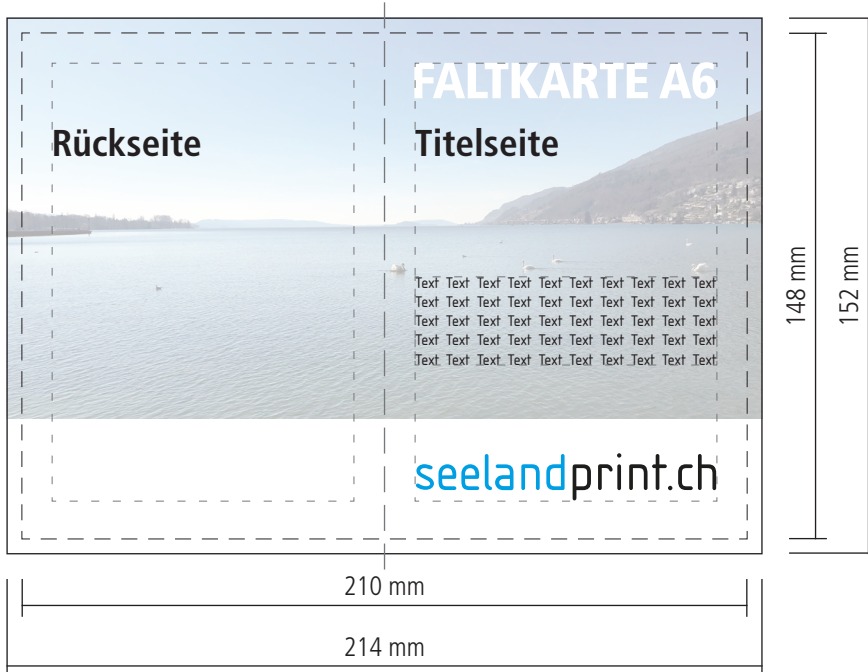

Faltkarte A6 Hochformat

- **Datenformat**
214 x 152 mm
(inkl. 2 mm Beschnitt)
- **Endformat**
105 x 148 mm
- Bilder die bis zum Rand gedruckt werden sollen benötigen rundum **2 mm Beschnittzugabe**
- **Text** und andere wichtige Gestaltungselemente benötigen mind. **4 mm Sicherheitsabstand** zum Rand des Endformats, damit er nicht unerwünscht angeschnitten wird
- Bilder benötigen eine Auflösung von **mind. 300 dpi** in Originaldruckgrösse
- Schriftgrösse unter 6 pt vermeiden
- Linienstärke mindestens 0.25 pt
- Daten als PDF im PDF/X-3 oder PDF/X 4 Standard liefern
 - ohne Transparenzen
 - alle Schriften vektorisiert oder eingebettet
 - ohne Ebenen
- Max. Farbauftrag 300%
- Diese Skizze ist nicht masstabsgetreu

Auf die Laufrichtung des Papiers können wir leider nicht immer achten.