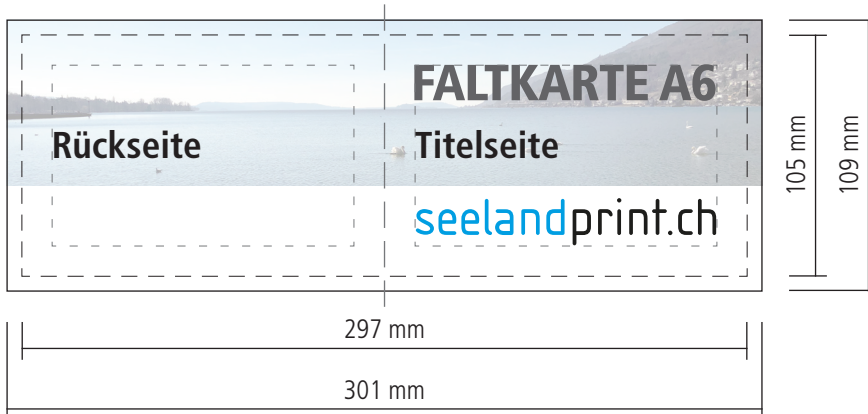

## Faltkarte A6 Querformat

- **Datenformat**  
**301 x 109 mm**  
(inkl. 2 mm Beschnitt)
- **Endformat**  
148 x 105 mm
- Bilder die bis zum Rand gedruckt werden sollen benötigen rundum **2 mm Beschnittzugabe**
- **Text** und andere wichtige Gestaltungselemente benötigen mind. **4 mm Sicherheitsabstand** zum Rand des Endformats, damit er nicht unerwünscht angeschnitten wird
- Bilder benötigen eine Auflösung von **mind. 300 dpi** in Originaldruckgrösse
- **Schriftgrösse** unter 6 pt vermeiden
- **Linienstärke** mindestens 0.25 pt
- Daten als PDF im PDF/X-3 oder PDF/X 4 Standard liefern
  - ohne Transparenzen
  - alle Schriften vektorisiert oder eingebettet
  - ohne Ebenen
- **Max. Farbauftrag** 300%
- Diese Skizze ist nicht massstabsgetreu

Auf die Laufrichtung des Papiers können wir leider nicht immer achten.