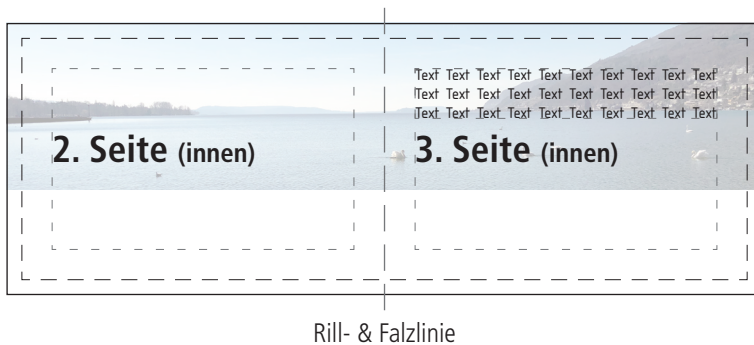

## Faltkarte A6 Querformat

- **Datenformat**  
**301 x 109 mm**  
(inkl. 2 mm Beschnitt)
- **Endformat**  
148 x 105 mm
- Bilder die bis zum Rand gedruckt werden sollen benötigen rundum **2 mm Beschnittzugabe**
- **Text** und andere wichtige Gestaltungselemente benötigen mind. **4 mm Sicherheitsabstand** zum Rand des Endformats, damit er nicht unerwünscht angeschnitten wird
- Bilder benötigen eine Auflösung von **mind. 300 dpi** in Originaldruckgrösse
- **Schriftgrösse** unter 6 pt vermeiden
- **Linienstärke** mindestens 0.25 pt
- Daten als PDF im PDF/X-3 oder PDF/X 4 Standard liefern
  - ohne Transparenzen
  - alle Schriften vektorisiert oder eingebettet
  - ohne Ebenen
- **Max. Farbauftrag** 300%
- Diese Skizze ist nicht massstabsgetreu