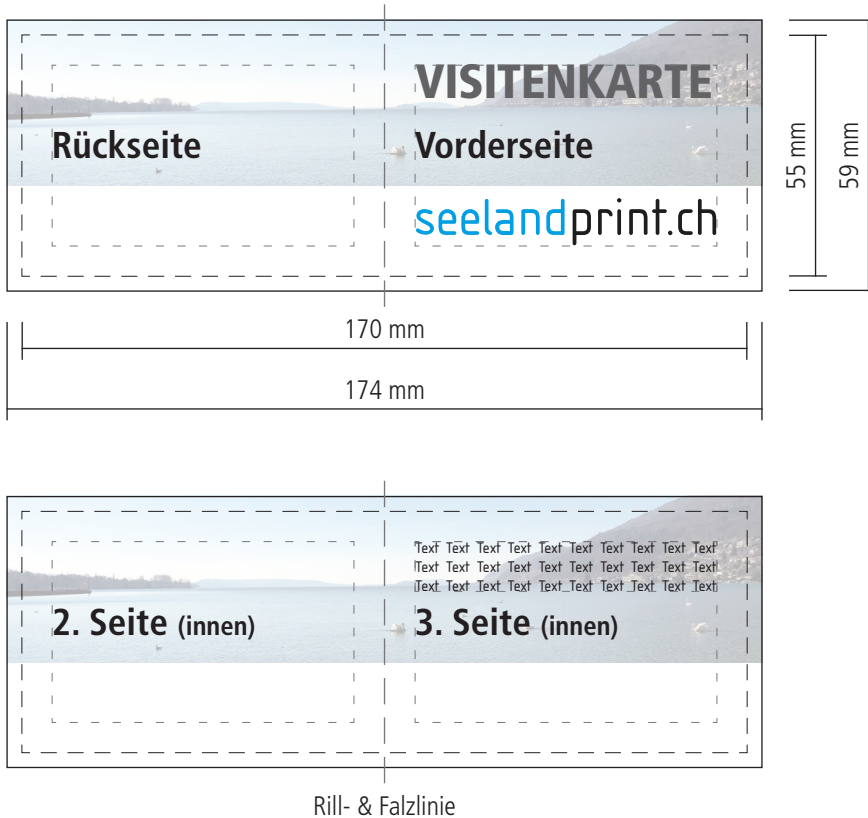

Visitenkarten 4-seitig (offen angeliefert)

- **Datenformat**
174 x 59 mm
(inkl. 2 mm Beschnitt)
- **Endformat**
85 x 55 mm
- Bilder die bis zum Rand gedruckt werden sollen benötigen rundum **2 mm Beschnittzugabe**
- **Text** und andere wichtige Gestaltungselemente benötigen mind. **4 mm Sicherheitsabstand** zum Rand des Endformats, damit er nicht unerwünscht angeschnitten wird
- Bilder benötigen eine Auflösung von **mind. 300 dpi** in Originaldruckgrösse
- **Schriftgrösse** unter 6 pt vermeiden
- **Linienstärke** mindestens 0.25 pt
- Daten als PDF im PDF/X-3 oder PDF/X 4 Standard liefern
 - ohne Transparenzen
 - alle Schriften vektorisiert oder eingebettet
 - ohne Ebenen
- **Max. Farbauftrag** 300%
- Diese Skizze ist nicht massstabsgetreu

Bei Druck mit Pantonefarben müssen die Farben zwingend in Pantone definiert sein, bei Druck mit schwarz und 1-farbig schwarz muss auch dies entsprechend definiert sein (kein 4-Farben- oder RGB-Modus).

Auf die Laufrichtung des Papiers können wir leider nicht immer achten.